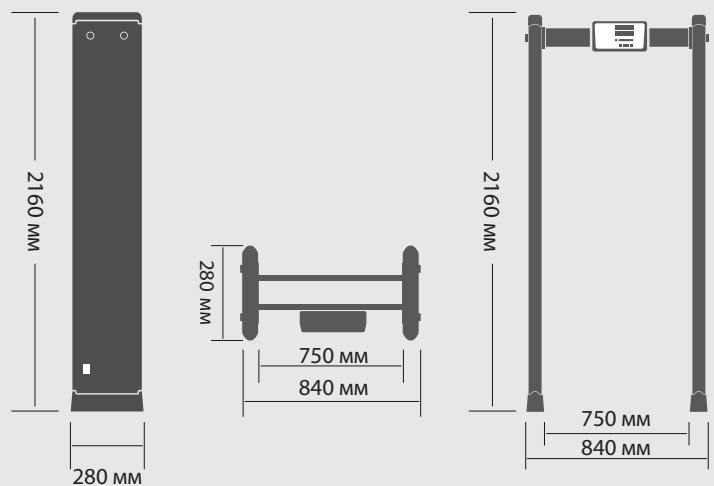

### ТЕХНИЧЕСКИЕ ХАРАКТЕРИСТИКИ

- ☒ Зоны обнаружения: 1 зона
- ☒ Звуковая и световая индикация тревоги
- ☒ Объекты обнаружения:  
металлические предметы, включая мобильные телефоны
- ☒ Масса: нетто 22 кг, брутто 25 кг
- ☒ Габариты: 2160x840x280 мм
- ☒ Ширина проема: 750 мм
- ☒ Размер упаковки: 2235x415x170 мм
- ☒ Диапазон рабочих температур: от 20 до +55°C
- ☒ Счетчик проходов, счетчик тревог

### ГАБАРИТНЫЕ РАЗМЕРЫ МЕТАЛЛОДЕТЕКТОРА

## ТЕХНИЧЕСКИЕ ХАРАКТЕРИСТИКИ

- Зоны обнаружения: 3 зоны
- Звуковая и световая индикация тревоги
- Объекты обнаружения:  
металлические предметы, включая мобильные телефоны
- Масса: нетто 22 кг, брутто 25 кг
- Габариты: 2160x840x280 мм
- Ширина проема: 750 мм
- Размер упаковки: 2235x415x170 мм
- Диапазон рабочих температур: от 20 до +55°C
- Счетчик проходов, счетчик тревог