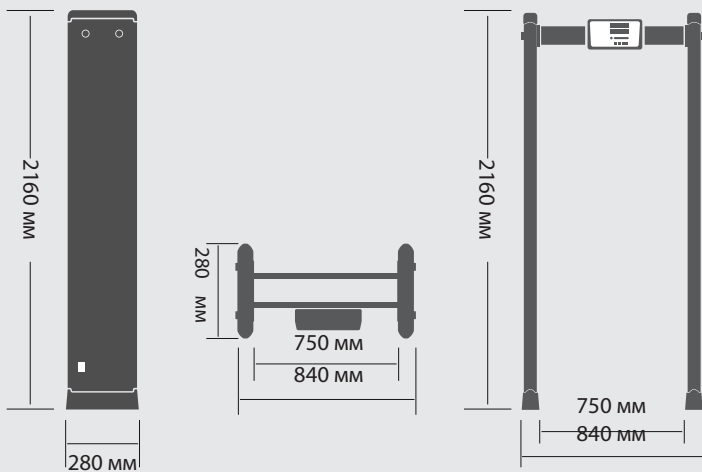

ПРЕИМУЩЕСТВА

ДОСТУПНАЯ ЦЕНА

ПРОСТАЯ НАСТРОЙКА

БЫСТРЫЙ МОНТАЖ

БЛОКПОСТ

ТЕХНИЧЕСКИЕ ХАРАКТЕРИСТИКИ

- Зоны обнаружения: 3 зоны
- Звуковая и световая индикация тревоги
- Объекты обнаружения:
  металлические предметы, включая мобильные телефоны
- Масса: нетто 22 кг, брутто 25 кг
- Габариты: 2160x840x280 мм
- Ширина проема: 750 мм
- Размер упаковки: 2235x415x170 мм
- Диапазон рабочих температур: от 20 до +55°C
- Счетчик проходов, счетчик тревог

ГАБАРИТНЫЕ РАЗМЕРЫ МЕТАЛЛОДЕТЕКТОРА